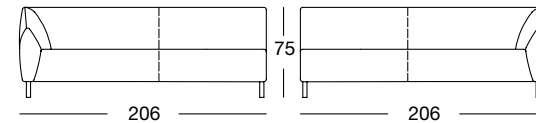

ASO 132/206 ri

ASO 132/206 le