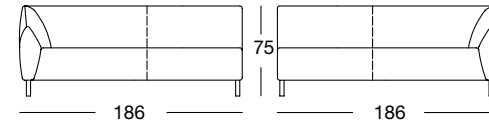

SOB 132/192

SOB 132/212

SOB 132/232

Sectional sofa in widths: 146, 166, 186, 206 cm

ASO 132/146 le

ASO 132/146 ri

ASO 132/166 le

ASO 132/166 ri

ASO 132/146 le

ASO 132/146 ri

ASO 132/166 le

ASO 132/166 ri

OVERVIEW OF RANGE

Front view/Top view

Sectional sofa in widths: 146, 166, 186, 206 cm

ASO 132/186 le