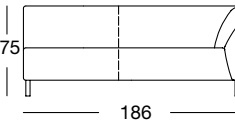

SOB 132/192

SOB 132/212

SOB 132/232

Sectional sofa in widths: 146, 166, 186, 206 cm

ASO 132/146 le

ASO 132/146 ri

ASO 132/166 le

ASO 132/166 ri

ASO 132/146 le

ASO 132/146 ri

ASO 132/166 le

ASO 132/166 ri

OVERVIEW OF RANGE

Front view/Top view

Sectional sofa in widths: 146, 166, 186, 206 cm

ASO 132/186 le