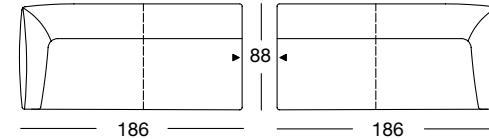

ASO 132/186 ri

ASO 132/186 le