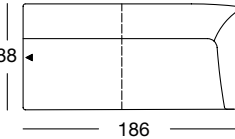

ASO 132/186 ri