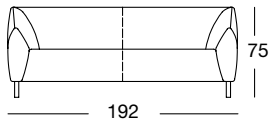

SOB 132/232
(Stahl-Doppelrundrohrfuß, RAL 9005 Tiefschwarz)

SE 132
(Stahl-Doppelrundrohrfuß, RAL 9005 Tiefschwarz)

Design: Design-Team Yonoh

freistil
132

PROGRAMMÜBERSICHT

Frontansicht/Draufsicht

Sofabank in drei Größen: 192, 212, 232 cm

SOB 132/192

SOB 132/212

SOB 132/232

SOB 132/192

SOB 132/212

SOB 132/232

Anreihsofa in vier Größen: 146, 166, 186, 206 cm

ASO 132/146 li