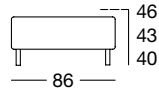

ASO 132/206 li

ASO 132/206 re

Design: Design-Team Yonoh

freistil
132

PROGRAMMÜBERSICHT

Frontansicht/Draufsicht

Abschlussessel mit Polstersitz: 126 cm

ASS-PSZ 132/126 li

ASS-PSZ 132/126 re

ASS-PSZ 132/126 li

ASS-PSZ 132/126 re

Eckpolsterbank: 88 x 88 cm Polsterbank: 86 x 55 cm

EPT 132/88

PB 132/86 x 55

EPT 132/88

PB 132/86 x 55

Seitenansicht

ASO/SOB 132

ASS-PSZ 132/126

Sessel

SE 132

SE 132

KOMBINATIONENBEISPIELE

Darstellung der Kombinationsbeispiele nicht maßstabsgetreu.