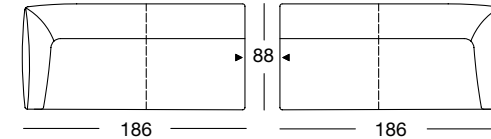

Frontansicht/Draufsicht

Anreihsofa in vier Größen: 146, 166, 186, 206 cm

ASO 132/186 li

ASO 132/186 re

ASO 132/186 li

ASO 132/186 re

ASO 132/206 li

ASO 132/206 re

ASO 132/206 li

ASO 132/206 re

Design: Design-Team Yonoh

freistil
132

PROGRAMMÜBERSICHT

Frontansicht/Draufsicht

Abschlussessel mit Polstersitz: 126 cm

ASS-PSZ 132/126 li