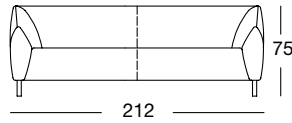

SOB 132/232
(Stahl-Doppelrundrohrfuß, RAL 9005 Tiefschwarz)

SE 132
(Stahl-Doppelrundrohrfuß, RAL 9005 Tiefschwarz)

Design: Design-Team Yonoh

freistil
132

PROGRAMMÜBERSICHT

Frontansicht/Draufsicht

Sofabank in drei Größen: 192, 212, 232 cm

SOB 132/192

SOB 132/212

SOB 132/232

SOB 132/192

SOB 132/212

SOB 132/232

Anreihsofa in vier Größen: 146, 166, 186, 206 cm

ASO 132/146 li