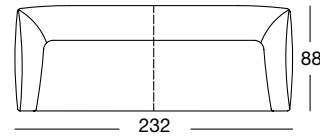

SOB 132/232
(Stahl-Doppelrundrohrfuß, RAL 9005 Tiefschwarz)

SE 132
(Stahl-Doppelrundrohrfuß, RAL 9005 Tiefschwarz)

Design: Design-Team Yonoh

freistil
132

PROGRAMMÜBERSICHT

Frontansicht/Draufsicht

Sofabank in drei Größen: 192, 212, 232 cm

SOB 132/192

SOB 132/212

SOB 132/232

SOB 132/192

SOB 132/212

SOB 132/232

Anreihsofa in vier Größen: 146, 166, 186, 206 cm

ASO 132/146 li

Frontansicht/Draufsicht

Anreihsofa in vier Größen: 146, 166, 186, 206 cm

ASO 132/186 li

ASO 132/186 re

ASO 132/186 li

ASO 132/186 re

ASO 132/206 li

ASO 132/206 re