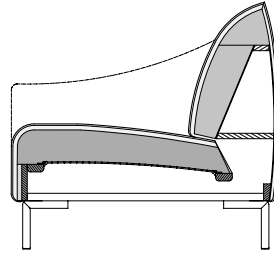

Design: Design-Team Yonoh

STECKBRIEF

TECHNISCHER AUFBAU

- / Holzinnengestell
 - / Unterfederung: Wellenfeder
 - / Sitzpolster aus Polyurethan-Kaltschaum, „Raumgewicht“ 37 kg/m³
 - / Rückenpolster aus Polyurethan-Kaltschaum, „Raumgewicht“ 30 kg/m³
- Die Angaben zum „Raumgewicht“ können in einem Toleranzbereich von +/- 10% schwanken.

ASO/SOB 132

HINWEISE

- / **Sitzhöhe wahlweise 40, 43 oder 46 cm. Die Sitzhöhe von 46 cm ist aber nur mit dem massiven Stahlfuß, dem Stahl-Rundrohrfuß und den Kegelfüßen (auch geneigte) möglich. Bitte bei Bestellung angeben.**
- / Bitte bei Veloursbezügen beachten:
 - Stehen Modelle in unterschiedlichen Richtungen (z.B. Eck- oder Sesselgruppen) kommt es zu unterschiedlich gerichteten Florlagen und damit zu Unterschieden im Glanzverhalten und im Farbeindruck.
 - Bei Kappnähten oder kederartigen Nähten wird es zu Florgassen kommen.
 - Bei gestürzter Verarbeitung des Stoffes kommt es zu Schattierungseffekten.
 - Bei vertikal verlaufenden Nähten kann die Stofffarbe auf einem Nahtufer heller erscheinen als auf dem anderen.
- / Bei Lederbezügen gibt es mehr Teilungsnähte als bei Stoffbezügen. Ausführliche Hinweise dazu im Info-Teil.
- / Rapport- oder Musterstoffe können auf diesem Programm nicht verarbeitet werden.
- / Beim Modell ASS-PSZ ist aus ergonomischen Gründen nur der Sitzbereich unterfedert, nicht dagegen die Beinauflage. Wird sie zum Sitzen verwendet, fühlt sie sich deshalb fester an.