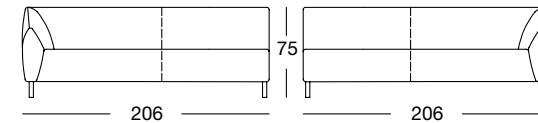

Frontansicht/Draufsicht

Anreihsofa in vier Größen: 146, 166, 186, 206 cm

ASO 132/186 li

ASO 132/186 re

ASO 132/186 li

ASO 132/186 re

ASO 132/206 li

ASO 132/206 re

ASO 132/206 li

ASO 132/206 re

Design: Design-Team Yonoh

freistil
132

PROGRAMMÜBERSICHT

Frontansicht/Draufsicht

Abschlussessel mit Polstersitz: 126 cm

ASS-PSZ 132/126 li