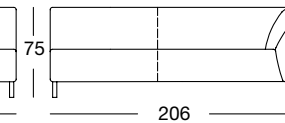

Frontansicht/Draufsicht

Anreihsofa in vier Größen: 146, 166, 186, 206 cm

ASO 132/186 li

ASO 132/186 re

ASO 132/186 li

ASO 132/186 re

ASO 132/206 li

ASO 132/206 re

ASO 132/206 li

ASO 132/206 re

Design: Design-Team Yonoh

freistil
132

PROGRAMMÜBERSICHT

Frontansicht/Draufsicht

Abschlussessel mit Polstersitz: 126 cm

ASS-PSZ 132/126 li