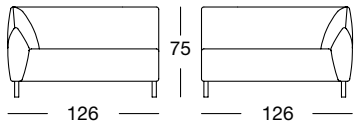

Frontansicht/Draufsicht

Anreihsofa in vier Größen: 146, 166, 186, 206 cm

ASO 132/186 li

ASO 132/186 re

ASO 132/186 li

ASO 132/186 re

ASO 132/206 li

ASO 132/206 re

ASO 132/206 li

ASO 132/206 re

Design: Design-Team Yonoh

freistil
132

PROGRAMMÜBERSICHT

Frontansicht/Draufsicht

Abschlussessel mit Polstersitz: 126 cm

ASS-PSZ 132/126 li

ASS-PSZ 132/126 re

ASS-PSZ 132/126 li

ASS-PSZ 132/126 re

Eckpolsterbank: 88 x 88 cm Polsterbank: 86 x 55 cm

EPT 132/88

PB 132/86 x 55

EPT 132/88

PB 132/86 x 55