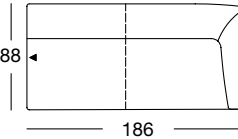

Frontansicht/Draufsicht

Anreihsofa in vier Größen: 146, 166, 186, 206 cm

ASO 132/186 li

ASO 132/186 re

ASO 132/186 li

ASO 132/186 re

ASO 132/206 li

ASO 132/206 re

ASO 132/206 li

ASO 132/206 re

Design: Design-Team Yonoh

freistil
132

PROGRAMMÜBERSICHT

Frontansicht/Draufsicht

Abschlussessel mit Polstersitz: 126 cm

ASS-PSZ 132/126 li