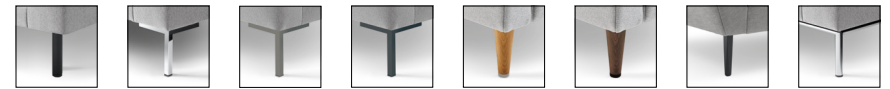

ASO/SOB 132

HINWEISE

- / **Sitzhöhe wahlweise 40, 43 oder 46 cm. Die Sitzhöhe von 46 cm ist aber nur mit dem massiven Stahlfuß, dem Stahl-Rundrohrfuß und den Kegelfüßen (auch geneigte) möglich. Bitte bei Bestellung angeben.**
- / Bitte bei Veloursbezügen beachten:
 - Stehen Modelle in unterschiedlichen Richtungen (z.B. Eck- oder Sesselgruppen) kommt es zu unterschiedlich gerichteten Florlagen und damit zu Unterschieden im Glanzverhalten und im Farbeindruck.
 - Bei Kappnähten oder kederartigen Nähten wird es zu Florgassen kommen.
 - Bei gestürzter Verarbeitung des Stoffes kommt es zu Schattierungseffekten.
 - Bei vertikal verlaufenden Nähten kann die Stofffarbe auf einem Nahtufer heller erscheinen als auf dem anderen.
- / Bei Lederbezügen gibt es mehr Teilungsnähte als bei Stoffbezügen. Ausführliche Hinweise dazu im Info-Teil.
- / Rapport- oder Musterstoffe können auf diesem Programm nicht verarbeitet werden.
- / Beim Modell ASS-PSZ ist aus ergonomischen Gründen nur der Sitzbereich unterfedert, nicht dagegen die Beinauflage. Wird sie zum Sitzen verwendet, fühlt sie sich deshalb fester an.

Hochwertiger, legerer Polsteraufbau mit warentypischer Bildung von Wellen und Sitzabdrücken.

FUSSVARIANTEN

- | | | | | | | | |
|---|-----------------------------|----------------------------|---------------------------------------|-----------------------|-------------------------------|---|--|
| Stahl-Rundrohrfuß, RAL 9005 Tiefschwarz | Stahl-Winkelfuß, Glanzchrom | Stahl-Winkelfuß, Staubgrau | Stahl-Winkelfuß, RAL 9005 Tiefschwarz | Kegelfuß, Eiche natur | Kegelfuß, Eiche braun gebeizt | Massiver Stahlfuß, RAL 9005 Tiefschwarz | Stahl-Rundrohrrahmen-gestell, Glanzchrom |
|---|-----------------------------|----------------------------|---------------------------------------|-----------------------|-------------------------------|---|--|