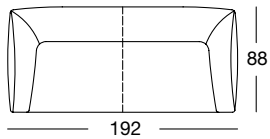

SOB 132/232
(Stahl-Doppelrundrohrfuß, RAL 9005 Tiefschwarz)

SE 132
(Stahl-Doppelrundrohrfuß, RAL 9005 Tiefschwarz)

Design: Design-Team Yonoh

freistil
132

PROGRAMMÜBERSICHT

Frontansicht/Draufsicht

Sofabank in drei Größen: 192, 212, 232 cm

SOB 132/192

SOB 132/212

SOB 132/232

SOB 132/192

SOB 132/212

SOB 132/232

Anreihsofa in vier Größen: 146, 166, 186, 206 cm

ASO 132/146 li