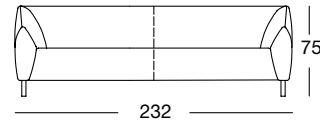

SOB 132/232
(Stahl-Doppelrundrohrfuß, RAL 9005 Tiefschwarz)

SE 132
(Stahl-Doppelrundrohrfuß, RAL 9005 Tiefschwarz)

Design: Design-Team Yonoh

freistil
132

PROGRAMMÜBERSICHT

Frontansicht/Draufsicht

Sofabank in drei Größen: 192, 212, 232 cm

SOB 132/192

SOB 132/212

SOB 132/232

SOB 132/192

SOB 132/212

SOB 132/232

Anreihsofa in vier Größen: 146, 166, 186, 206 cm

ASO 132/146 li