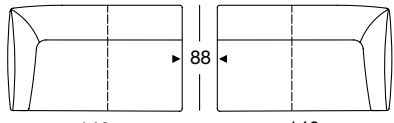

ASO 132/146 re

ASO 132/146 li