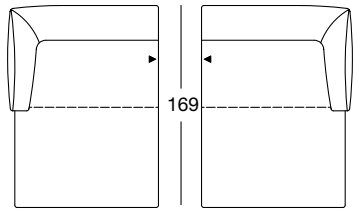

Frontansicht/Draufsicht

Anreihsofa in vier Größen: 146, 166, 186, 206 cm

ASO 132/186 li

ASO 132/186 re

ASO 132/186 li

ASO 132/186 re

ASO 132/206 li

ASO 132/206 re

ASO 132/206 li

ASO 132/206 re

Design: Design-Team Yonoh

freistil
132

PROGRAMMÜBERSICHT

Frontansicht/Draufsicht

Abschlussessel mit Polstersitz: 126 cm

ASS-PSZ 132/126 li

ASS-PSZ 132/126 re

ASS-PSZ 132/126 li

ASS-PSZ 132/126 re

Eckpolsterbank: 88 x 88 cm Polsterbank: 86 x 55 cm

EPT 132/88

PB 132/86 x 55

EPT 132/88

PB 132/86 x 55