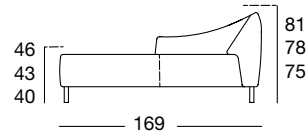

ASO 132/206 li

ASO 132/206 re

Design: Design-Team Yonoh

freistil
132

PROGRAMMÜBERSICHT

Frontansicht/Draufsicht

Abschlussessel mit Polstersitz: 126 cm

ASS-PSZ 132/126 li

ASS-PSZ 132/126 re

ASS-PSZ 132/126 li

ASS-PSZ 132/126 re

Eckpolsterbank: 88 x 88 cm Polsterbank: 86 x 55 cm

EPT 132/88

PB 132/86 x 55

EPT 132/88

PB 132/86 x 55

Seitenansicht

ASO/SOB 132

ASS-PSZ 132/126

Sessel

SE 132

SE 132

KOMBINATIONENBEISPIELE

Darstellung der Kombinationsbeispiele nicht maßstabsgetreu.