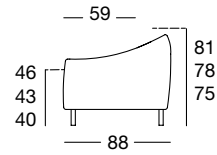

Frontansicht/Draufsicht

Anreihsofa in vier Größen: 146, 166, 186, 206 cm

ASO 132/186 li

ASO 132/186 re

ASO 132/186 li

ASO 132/186 re

ASO 132/206 li

ASO 132/206 re

ASO 132/206 li

ASO 132/206 re

Design: Design-Team Yonoh

freistil
132

PROGRAMMÜBERSICHT

Frontansicht/Draufsicht

Abschlussessel mit Polstersitz: 126 cm

ASS-PSZ 132/126 li

ASS-PSZ 132/126 re

ASS-PSZ 132/126 li

ASS-PSZ 132/126 re

Eckpolsterbank: 88 x 88 cm Polsterbank: 86 x 55 cm

EPT 132/88

PB 132/86 x 55

EPT 132/88

PB 132/86 x 55

Seitenansicht

ASO/SOB 132

ASS-PSZ 132/126

Sessel

SE 132

SE 132

KOMBINATIONENBEISPIELE

Darstellung der Kombinationsbeispiele nicht maßstabsgetreu.