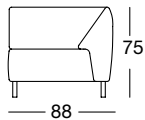

Frontansicht/Draufsicht

Anreihsofa in vier Größen: 146, 166, 186, 206 cm

ASO 132/186 li

ASO 132/186 re

ASO 132/186 li

ASO 132/186 re

ASO 132/206 li

ASO 132/206 re

ASO 132/206 li

ASO 132/206 re

Design: Design-Team Yonoh

freistil
132

PROGRAMMÜBERSICHT

Frontansicht/Draufsicht

Abschlussessel mit Polstersitz: 126 cm

ASS-PSZ 132/126 li

ASS-PSZ 132/126 re

ASS-PSZ 132/126 li

ASS-PSZ 132/126 re

Eckpolsterbank: 88 x 88 cm Polsterbank: 86 x 55 cm

EPT 132/88

PB 132/86 x 55

EPT 132/88

PB 132/86 x 55