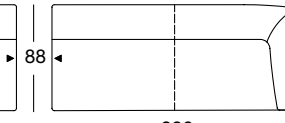

Frontansicht/Draufsicht

Anreihsofa in vier Größen: 146, 166, 186, 206 cm

ASO 132/186 li

ASO 132/186 re

ASO 132/186 li

ASO 132/186 re

ASO 132/206 li

ASO 132/206 re

ASO 132/206 li

ASO 132/206 re

Design: Design-Team Yonoh

freistil
132

PROGRAMMÜBERSICHT

Frontansicht/Draufsicht

Abschlussessel mit Polstersitz: 126 cm

ASS-PSZ 132/126 li