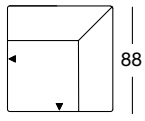

ASO 132/206 li

ASO 132/206 re

Design: Design-Team Yonoh

freistil
132

PROGRAMMÜBERSICHT

Frontansicht/Draufsicht

Abschlussessel mit Polstersitz: 126 cm

ASS-PSZ 132/126 li

ASS-PSZ 132/126 re

ASS-PSZ 132/126 li

ASS-PSZ 132/126 re

Eckpolsterbank: 88 x 88 cm Polsterbank: 86 x 55 cm

EPT 132/88

PB 132/86 x 55

EPT 132/88

PB 132/86 x 55

Seitenansicht

ASO/SOB 132

ASS-PSZ 132/126

Sessel

SE 132

SE 132

KOMBINATIONENBEISPIELE

Darstellung der Kombinationsbeispiele nicht maßstabsgetreu.