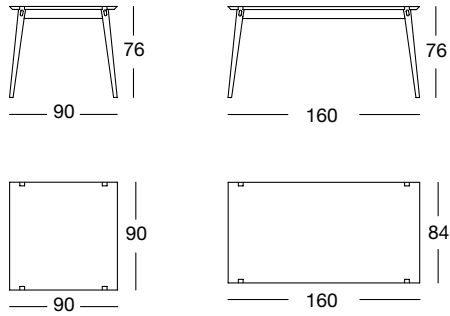

### BEZUGSVARIANTEN BANKKISSEN

Divina MD # 7406	Divina MD # 7404	Divina MD # 7405
Ozeanblau	Beigegrau	Silbergrau

Esstisch 90 x 90 cm  
Höhe: 76 cm

Bank 84 x 36 cm  
Höhe: 46 cm

Esstisch 160 x 84 cm  
Höhe: 76 cm

Bank 160 x 36 cm  
Höhe: 46 cm

Esstisch 90 x 90 cm  
Höhe: 76 cm  
Bank 84 x 36 cm  
Höhe: 46 cm  
4 x Bankkissen Divina MD 7404

Esstisch 160 x 84 cm  
Höhe: 76 cm  
Bank 160 x 36 cm  
Höhe: 46 cm  
4 x Bankkissen Divina MD 7404

### Frontansicht/Draufsicht

Esstisch in zwei Größen: 90 x 90 cm und 160 x 84 cm

### Frontansicht/Draufsicht

Bank in zwei Größen: 84 x 36 cm und 160 x 36 cm