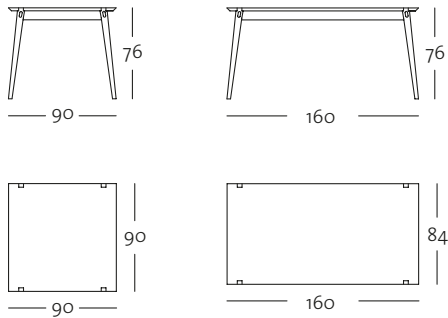

Esstisch 90 x 90 cm
Höhe: 76 cm

Bank 84 x 36 cm
Höhe: 46 cm

Esstisch 160 x 84 cm
Höhe: 76 cm

Bank 160 x 36 cm
Höhe: 46 cm

Esstisch 90 x 90 cm
Höhe: 76 cm
Bank 84 x 36 cm
Höhe: 46 cm
4 x Bankkissen Divina MD 7404

Esstisch 160 x 84 cm
Höhe: 76 cm
Bank 160 x 36 cm
Höhe: 46 cm
4 x Bankkissen Divina MD 7404

freistil
156

PROGRAMMÜBERSICHT

Frontansicht/Draufsicht

Esstisch in zwei Größen: 90 x 90 cm und 160 x 84 cm

Frontansicht/Draufsicht

Bank in zwei Größen: 84 x 36 cm und 160 x 36 cm

Frontansicht/Draufsicht

Passendes Accessoire:
Bankkissen 36 x 36 cm