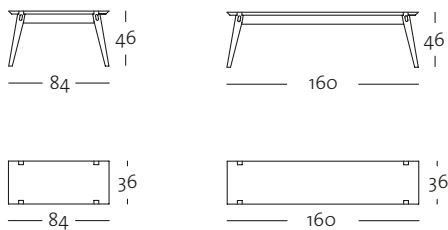

Esstisch 90 x 90 cm
Höhe: 76 cm

Bank 84 x 36 cm
Höhe: 46 cm

Esstisch 160 x 84 cm
Höhe: 76 cm

Bank 160 x 36 cm
Höhe: 46 cm

Esstisch 90 x 90 cm
Höhe: 76 cm
Bank 84 x 36 cm
Höhe: 46 cm
4 x Bankkissen Divina MD 7404

Esstisch 160 x 84 cm
Höhe: 76 cm
Bank 160 x 36 cm
Höhe: 46 cm
4 x Bankkissen Divina MD 7404

freistil
156

PROGRAMMÜBERSICHT

Frontansicht/Draufsicht

Esstisch in zwei Größen: 90 x 90 cm und 160 x 84 cm

Frontansicht/Draufsicht

Bank in zwei Größen: 84 x 36 cm und 160 x 36 cm

Frontansicht/Draufsicht

Passendes Accessoire:
Bankkissen 36 x 36 cm