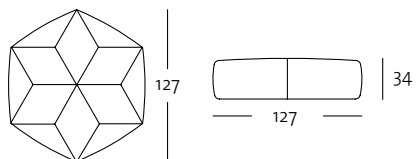

Kissen rund
mit sichtbarer Kante
(POK-R-SK 179)

Kissen rechteckig
mit sichtbarer Kante
(KI-SK 179)

HINWEISE

- Die Kissen 179 sind in drei Farben erhältlich

Divina MD
7406
grünblau

Divina MD
7404
beige-grau

PROGRAMMÜBERSICHT

Draufsicht / Seitenansicht

POK-R-SK 179

KI-SK 179

Bodenkissen
(BO-KI 179)

BO-KI 179