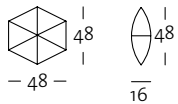

PROGRAMMÜBERSICHT

Draufsicht / Seitenansicht

POK-R-SK 179