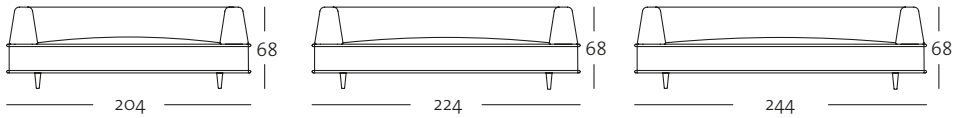

Rundrohr-Rahmen-gestell, glanzchrom

Kegelfuß geneigt, Eiche natur H98

Kegelfuß geneigt, Eiche dunkel H65

Stahlkufe Quadratrohr Strukturlack schwarz

SOB 144 / 244
ASO 144 / 164 re
(vgl. Kombinationsbeispiel ②)

SOB 144 / 204

PROGRAMMÜBERSICHT

Frontansicht / Draufsicht

Sofabank in drei Größen: 204, 224, 244 cm

SOB 144 / 204

SOB 144 / 224

SOB 144 / 244

SOB 144 / 204

SOB 144 / 224

SOB 144 / 244

Anreihsofa in drei Größen: 164, 184, 204 cm

ASO 144 / 164 li

ASO 144 / 164 re

ASO 144 / 184 li

ASO 144 / 184 re

ASO 144 / 164 li