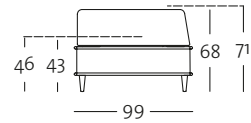

Frontansicht / Draufsicht

Eck-Anreihbank mit Polstersitz: 184 cm

E-ARB-PSZ 144 / 184 li

E-ARB-PSZ 144 / 184 re

E-ARB-PSZ 144 / 184 li

E-ARB-PSZ 144 / 184 re

Polsterbank: 70 x 99 cm und 86 x 55 cm

PB 144 / 70 x 99

PB 144 / 86 x 55

PB 144 / 70 x 99

PB 144 / 70 x 99

PB 144 / 86 x 55

PB 144 / 86 x 55

Seitenansicht

ASS-PSZ 144 / 130

SOB / ASO 144

Frontansicht / Seitenansicht

Biesen-Rückenkissen

BI-RUK 144 / 63 x 43

BI-RUK 144 / 63 x 43

Biesen-Rückenkissen mit Rolle

BI-RUK-RO 144 / 67 x 55

BI-RUK-RO 144 / 67 x 55

KOMBINATIONSBEISPIELE