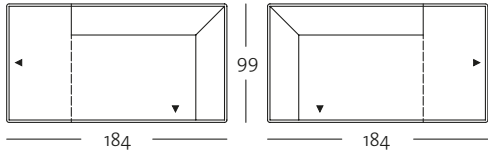

ASO 144 / 164 re

ASO 144 / 184 li

ASO 144 / 184 re

PROGRAMMÜBERSICHT

Frontansicht / Draufsicht

Anreihsofa in drei Größen: 164, 184, 204 cm

ASO 144 / 204 li

ASO 144 / 204 re

ASO 144 / 204 li

ASO 144 / 204 re

Abschlussessel mit Polstersitz: 130 cm

ASS-PSZ 144 / 130 li

ASS-PSZ 144 / 130 re

ASS-PSZ 144 / 130 li

ASS-PSZ 144 / 130 re

PROGRAMMÜBERSICHT

Frontansicht / Draufsicht

Eck-Anreihbank mit Polstersitz: 184 cm

E-ARB-PSZ 144 / 184 li

E-ARB-PSZ 144 / 184 re

E-ARB-PSZ 144 / 184 li

E-ARB-PSZ 144 / 184 re

Polsterbank: 70 x 99 cm und 86 x 55 cm

PB 144 / 70 x 99