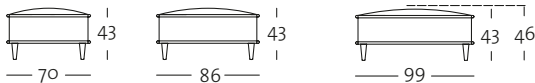

ASO 144 / 204 li

ASO 144 / 204 re

Abschlussessel mit Polstersitz: 130 cm

ASS-PSZ 144 / 130 li

ASS-PSZ 144 / 130 re

ASS-PSZ 144 / 130 li

ASS-PSZ 144 / 130 re

PROGRAMMÜBERSICHT

Frontansicht / Draufsicht

Eck-Anreihbank mit Polstersitz: 184 cm

E-ARB-PSZ 144 / 184 li

E-ARB-PSZ 144 / 184 re

E-ARB-PSZ 144 / 184 li

E-ARB-PSZ 144 / 184 re

Polsterbank: 70 x 99 cm und 86 x 55 cm

PB 144 / 70 x 99

PB 144 / 86 x 55

PB 144 / 70 x 99

PB 144 / 70 x 99

PB 144 / 86 x 55

PB 144 / 86 x 55

Seitenansicht

ASS-PSZ 144 / 130

SOB / ASO 144