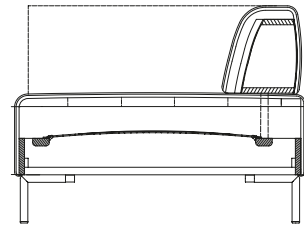

Design: Müller Wulff

freistil
144

STECKBRIEF

TECHNISCHER AUFBAU

- Holzinnengestell
- Unterfederung: Wellenfeder
- Sitzpolster aus Polyurethan-Kaltschaum, „Raumgewicht“ 37 kg/m³, abgedeckt mit gekammerter Matte, gefüllt mit Schaum-Faser-Füllung.
- Rückenpolster aus Polyurethan-Kaltschaum, „Raumgewicht“ 35 kg/m³
- Standardfuß: Kunststoff-Rundrohr in der Oberfläche „Mattchromoptik“

Die Angaben zum „Raumgewicht“ können in einem Toleranzbereich von +/- 10% schwanken.

ASO 144

HINWEISE

- **Sitzhöhe wahlweise 43 oder 46 cm. Bitte bei Bestellung angeben.**
- Eckgruppen nur aus ASOs bestehen immer, aus Modellen gleicher Richtungsangaben: ASO links + ASO links sowie ASO rechts + ASO rechts
- Kammerstege der Matten können sich im Bezug abzeichnen (=Merkmal hochwertiger Polster mit Mattenverarbeitung)
- Velours kann auf diesem Programm nicht verarbeitet werden!
- Bei Lederbezügen gibt es mehr Teilungsnähte als bei Stoffbezügen. Ausführliche Hinweise dazu im Info-Teil.
- Dieses Programm ist designbedingt leger gepolstert und neigt zur Wellenbildung in der Polsteroberfläche und bedarf daher einer höheren Unterhaltspflege.
- Beim Modell ASS-PSZ ist aus ergonomischen Gründen nur der Sitzbereich unterfedert, nicht dagegen die Beinauflage. Wird sie zum Sitzen verwendet fühlt sie sich deshalb fester an.

SOB 144 / 204

PROGRAMMÜBERSICHT

Frontansicht / Draufsicht

Sofabank in drei Größen: 204, 224, 244 cm

SOB 144 / 204

SOB 144 / 224

SOB 144 / 244

SOB 144 / 204