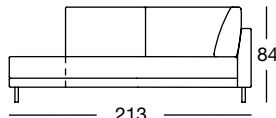

E-ARB-PSZ 170/213